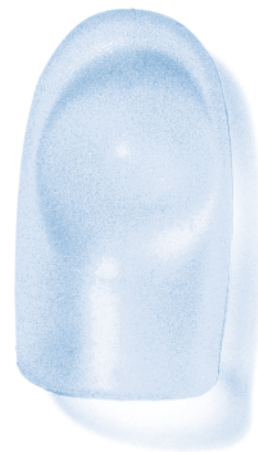

INSTITUT DON

Robert Don, Langgasse 44, CH-9008 San Gallo
www.institut-don.ch

www.silidon.com

POLLICE PER MASSAGGI SILIDON[®]

SCOPRITE LA NUOVA DIMENSIONE
DEL MASSAGGIO.

I VOSTRI PAZIENTI COSÌ COME LA
VOSTRA TECNICA DI MASSAGGIO
TRARRANNO ENORMI BENEFICI
DAL POLLICE SILIDON®.

LA FORMA STRAORDINARIA DEL
SILIDON® È IL RISULTATO DI UN
LABORIOSO PROCESSO DI SVILUPPO.

ORA POTETE PERCEPIRE MEGLIO
LA FORZA CHE IMPRIMETE A OGNI
MASSAGGIO – ANCHE LE VOSTRE
DITA VI SARANNO RICONOSCENTI.